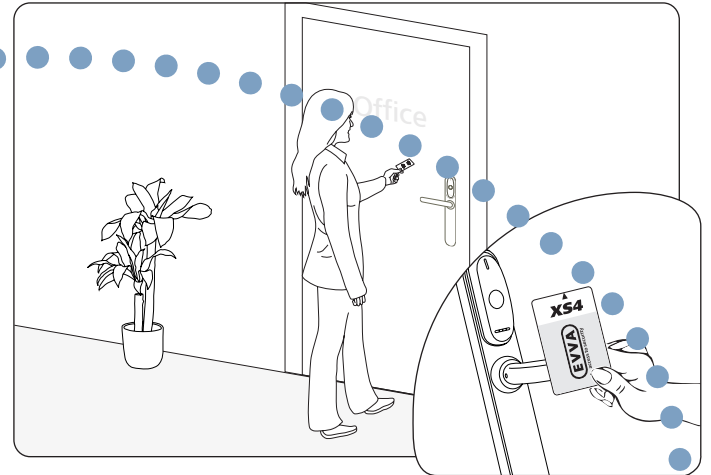

Das virtuelle Netzwerk SVN von EVVA.

Sicherheit und Komfort – online wie offline

Online-PC Einfache Verwaltung der Zutrittskontrolle

Eingangstür 7:00 Uhr. Zutritt ins Unternehmen

Bürotür 7:03 Uhr. Eintritt Büro

Eingangstür 17:00 Uhr. Feierabend!

Besprechungsraum 15:00 Uhr. Meeting

Snackautomat 10:11 Uhr. Snack aufbuchen

Der Datenaustausch zwischen Offlinetüren und Software erfolgt einfach über die Identmedien (z.B. Karten), also ohne Verkabelung. An den Onlinetüren wird die Karte des Nutzers ausgelesen und upgedatet.