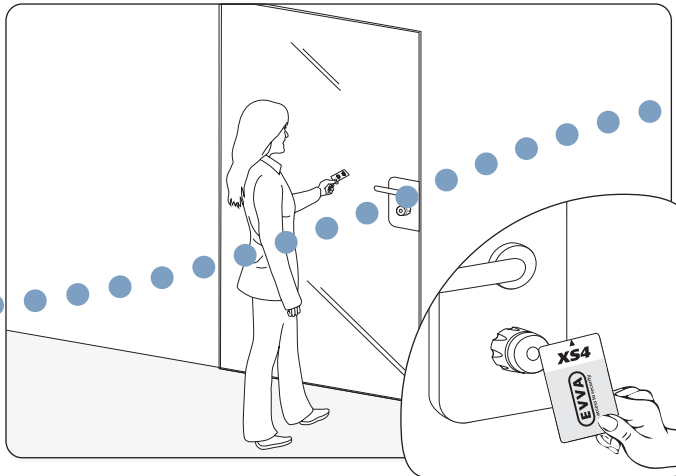

Das virtuelle Netzwerk SVN von EVVA.

Sicherheit und Komfort – online wie offline

Online-PC Einfache Verwaltung der Zutrittskontrolle

Eingangstür 7:00 Uhr. Zutritt ins Unternehmen

Bürotür 7:03 Uhr. Eintritt Büro

Eingangstür 17:00 Uhr. Feierabend!

Besprechungsraum 15:00 Uhr. Meeting

Snackautomat 10:11 Uhr. Snack aufbuchen

Der Datenaustausch zwischen Offlinetüren und Software erfolgt einfach über die Identmedien (z.B. Karten), also ohne Verkabelung. An den Onlinetüren wird die Karte des Nutzers ausgelesen und upgedatet.