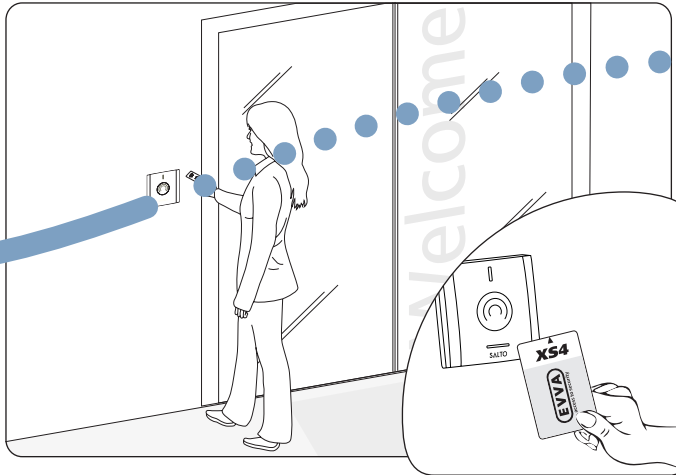

Das virtuelle Netzwerk SVN von EVVA.

Sicherheit und Komfort – online wie offline

Online-PC Einfache Verwaltung der Zutrittskontrolle

Eingangstür 7:00 Uhr. Zutritt ins Unternehmen

Bürotür 7:03 Uhr. Eintritt Büro

Eingangstür 17:00 Uhr. Feierabend!

Besprechungsraum 15:00 Uhr. Meeting

Snackautomat 10:11 Uhr. Snack aufbuchen

Der Datenaustausch zwischen Offlinetüren und Software erfolgt einfach über die Identmedien (z.B. Karten), also ohne Verkabelung. An den Onlinetüren wird die Karte des Nutzers ausgelesen und upgedatet.