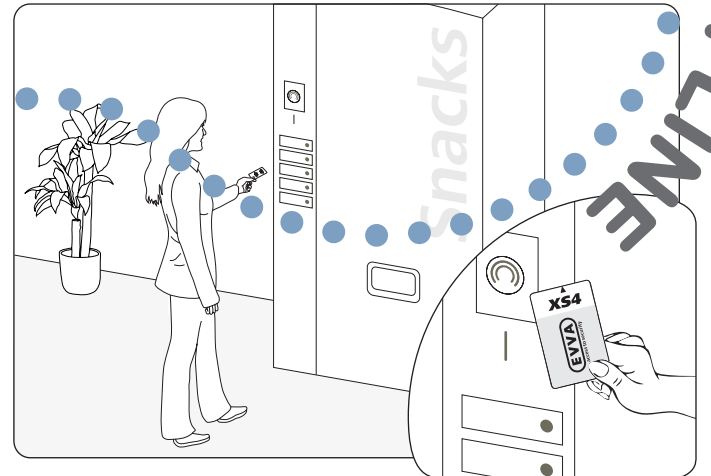

Das virtuelle Netzwerk SVN von EVVA.

Sicherheit und Komfort – online wie offline

Online-PC Einfache Verwaltung der Zutrittskontrolle

Eingangstür 7:00 Uhr. Zutritt ins Unternehmen

Bürotür 7:03 Uhr. Eintritt Büro

Eingangstür 17:00 Uhr. Feierabend!

Besprechungsraum 15:00 Uhr. Meeting

Snackautomat 10:11 Uhr. Snack aufbuchen

Der Datenaustausch zwischen Offlinetüren und Software erfolgt einfach über die Identmedien (z.B. Karten), also ohne Verkabelung. An den Onlinetüren wird die Karte des Nutzers ausgelesen und upgedatet.