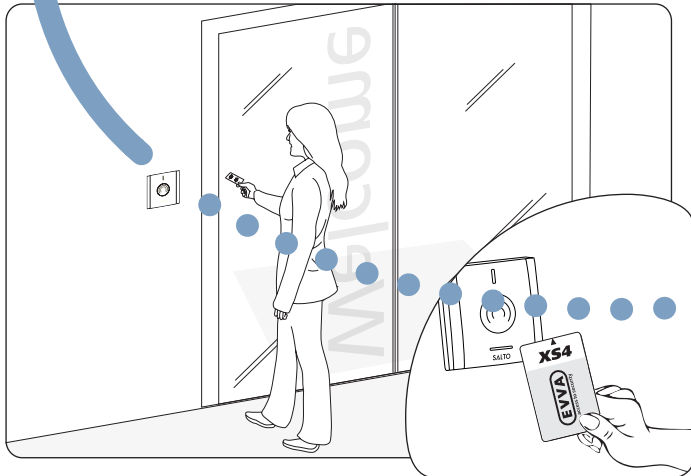

Das virtuelle Netzwerk SVN von EVVA.

Sicherheit und Komfort – online wie offline

Online-PC Einfache Verwaltung der Zutrittskontrolle

Eingangstür 7:00 Uhr. Zutritt ins Unternehmen

Bürotür 7:03 Uhr. Eintritt Büro

Eingangstür 17:00 Uhr. Feierabend!

Besprechungsraum 15:00 Uhr. Meeting

Snackautomat 10:11 Uhr. Snack aufbuchen

Der Datenaustausch zwischen Offlinetüren und Software erfolgt einfach über die Identmedien (z.B. Karten), also ohne Verkabelung. An den Onlinetüren wird die Karte des Nutzers ausgelesen und upgedatet.